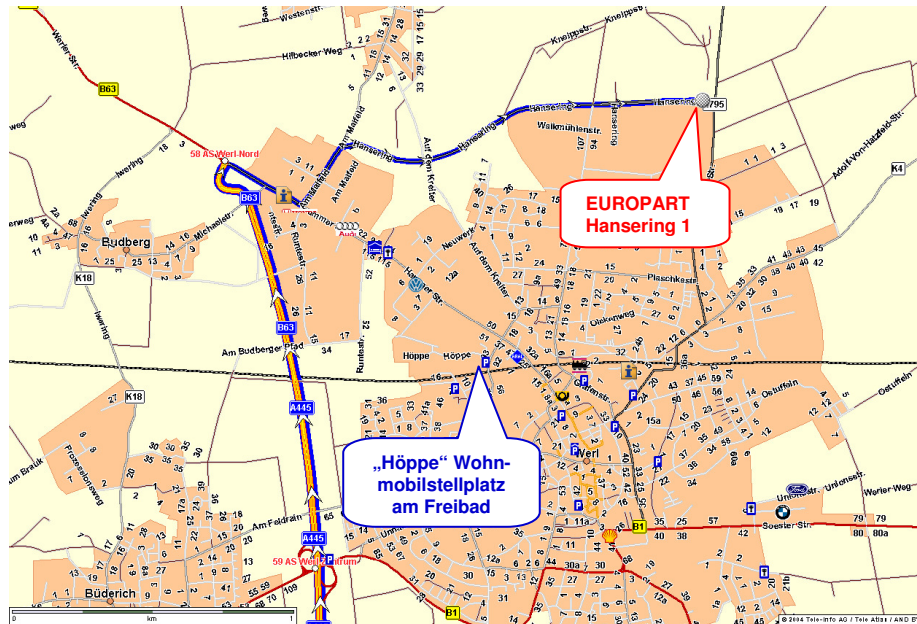

Veranstaltungsgelände MSC Werl – MSC Saßmannshausen
Fa. EUROPART, Hansering 1 (Gewerbegebiet KonWerl) 59457 Werl
Ausschilderung ab Ende BAB 445